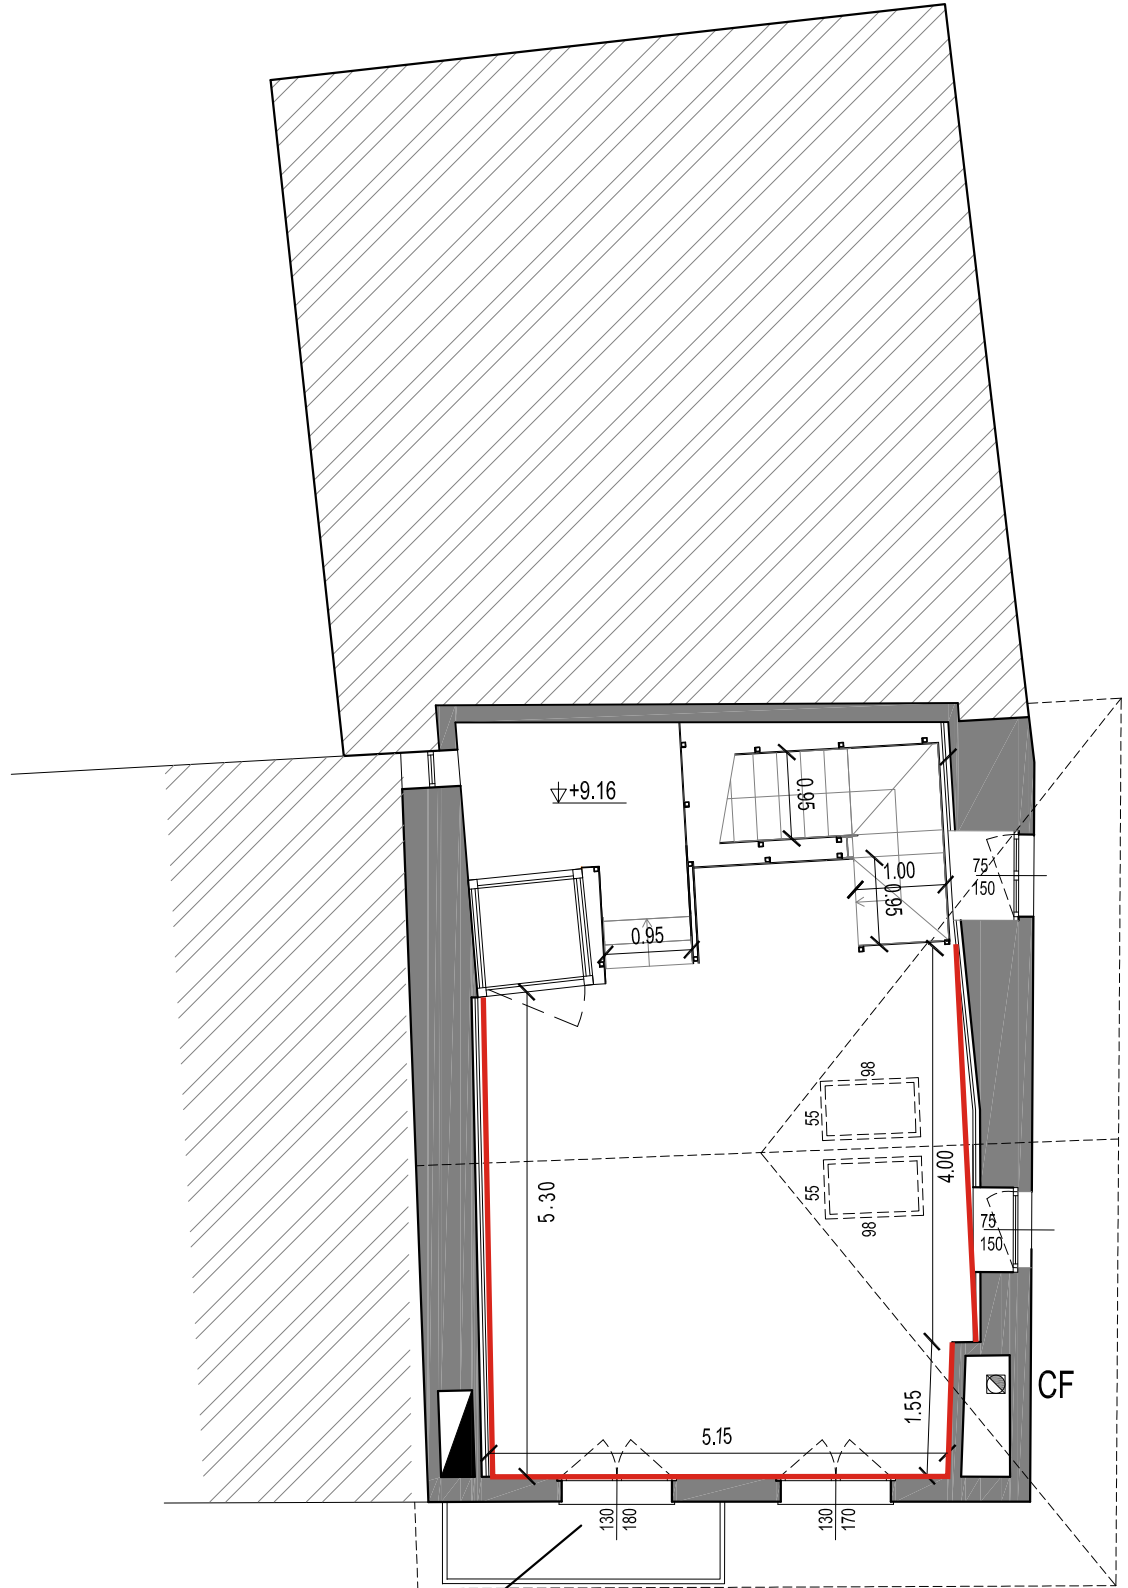

**IN ROSSO, LO SPAZIO
ATTREZZATO CON
CANALINE E FILI PERLON
O ACCIAIO
METRI LINEARI 16,00
(15,93 effettivi)**

serramento
zoppo

Livello 3